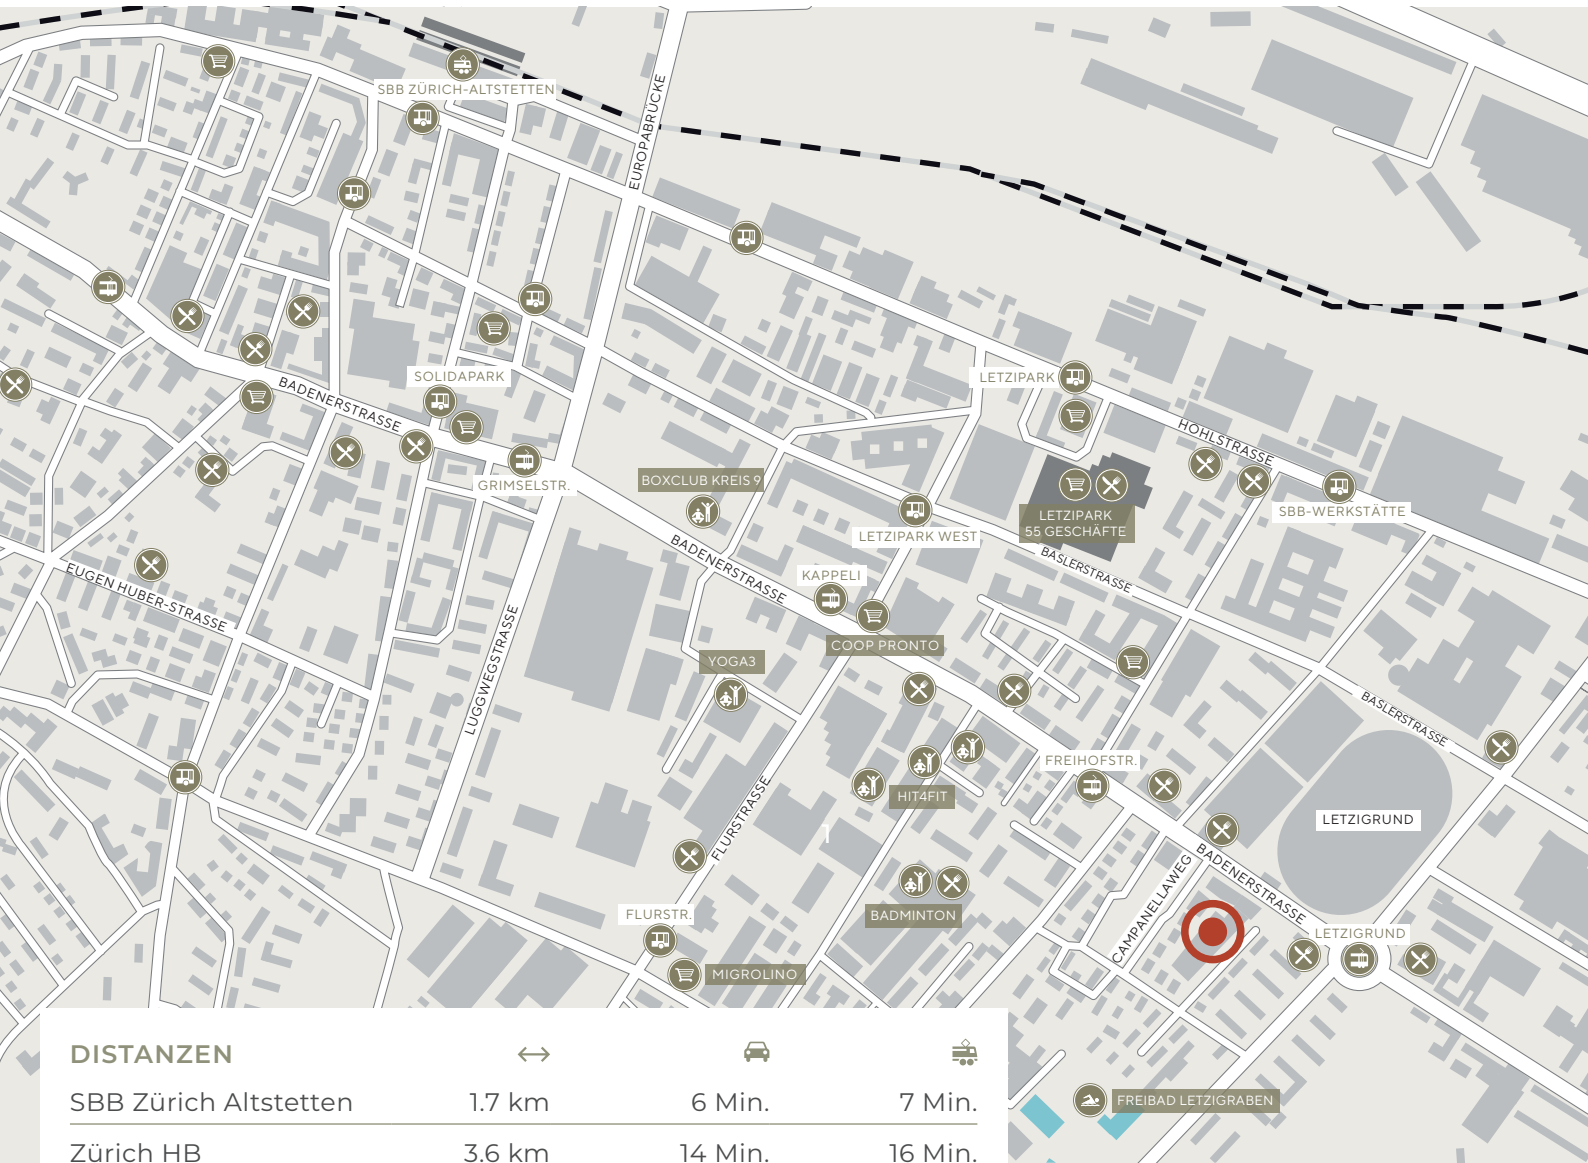

## DISTANZEN

	↔	🚗	🚊
SBB Zürich Altstetten	1.7 km	6 Min.	7 Min.
Zürich HB	3.6 km	14 Min.	16 Min.
Zürich Flughafen	11.3 km	24 Min.	38 Min.
Luzern	47 km	47 Min.	62 Min.
Basel	81 km	67 Min.	77 Min.
Bern	112 km	93 Min.	84 Min.

Distanzen ÖV ab Haltestelle Zürich, Freihofstrasse

Sturzenegger Immobilien AG  
Limmattalstrasse 168 | 8049 Zürich  
www.homebase-zuerich.ch | homebase@stimag.ch

Die beiliegenden Pläne und Baubeschrieb haben keinen Anspruch auf Rechtskraft.  
Der Bauherr behält sich Änderungen während der Bauausführung vor.